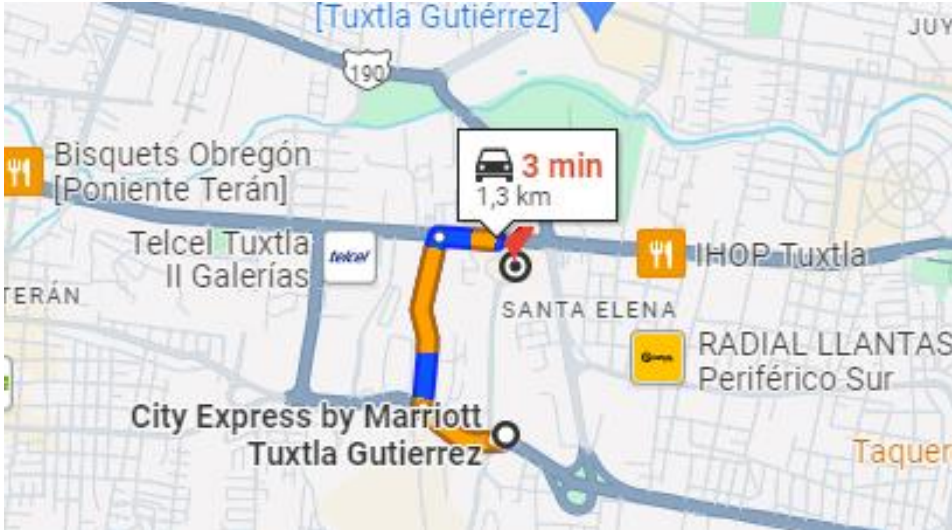

- **Distancia a sede de evento:**

- **Código de reservaciones: 102988**
- **Información de hotel:**

Gracias por considerar Hotel City Express by Marriott Tuxtla Gutiérrez como posible sede para sus futuras estancias en la ciudad, será un gusto brindarles nuestros servicios de hospedaje, las tarifas que ofrecemos con su convenio son:

HOTEL CITY EXPRESS BY MARRIOTT TUXTLA GUTIÉRREZ

HABITACIÓN	TARIFA	DESCRIPCIÓN
Sencilla	\$986.51	Una Cama Queen Size para 1 o 2 personas.
Doble	\$1,129.31	Dos Camas Matrimoniales para 2 personas.
Persona adicional	\$357.00	A partir de 12 años