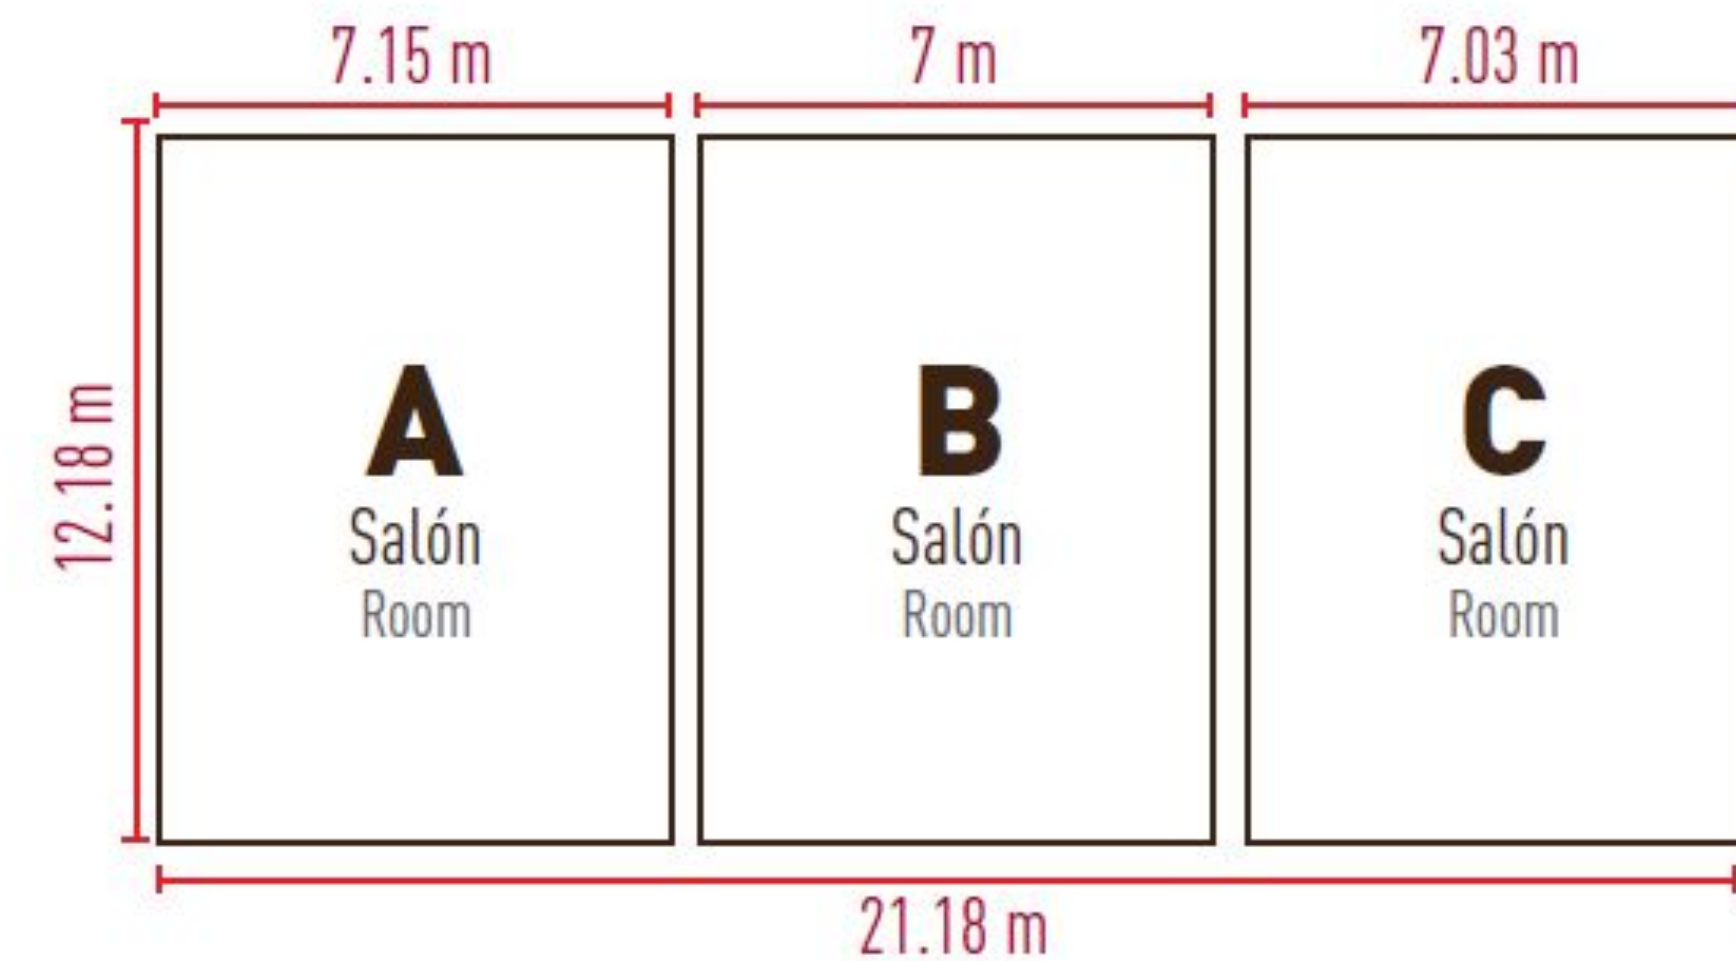

ROOMS & MEETINGS

MONTAJE	ROOM SETUPS	A	B	C	AB	BC	ABC
Escuela	Classroom	60	60	60	120	120	180
Auditorio	Theatre	100	100	100	200	200	300
Herradura	Horseshoe	30	30	30	55	55	75
Ruso	Russian	44	44	44	70	70	90
Banquete	Banquet	60	60	60	120	120	180

* La altura de nuestros salones es de: 3.2 m. The height of our rooms is: 3.2 m

CONTACTO

Fiesta Inn Tuxtla Gutierrez
Prolongación Anillo
Circunvalación Sur No. 248 Col.
Santa Elena
Tuxtla Gutierrez, Chiapas
México.
CP. 29060
Tel: + 52 (961) 61 71 300