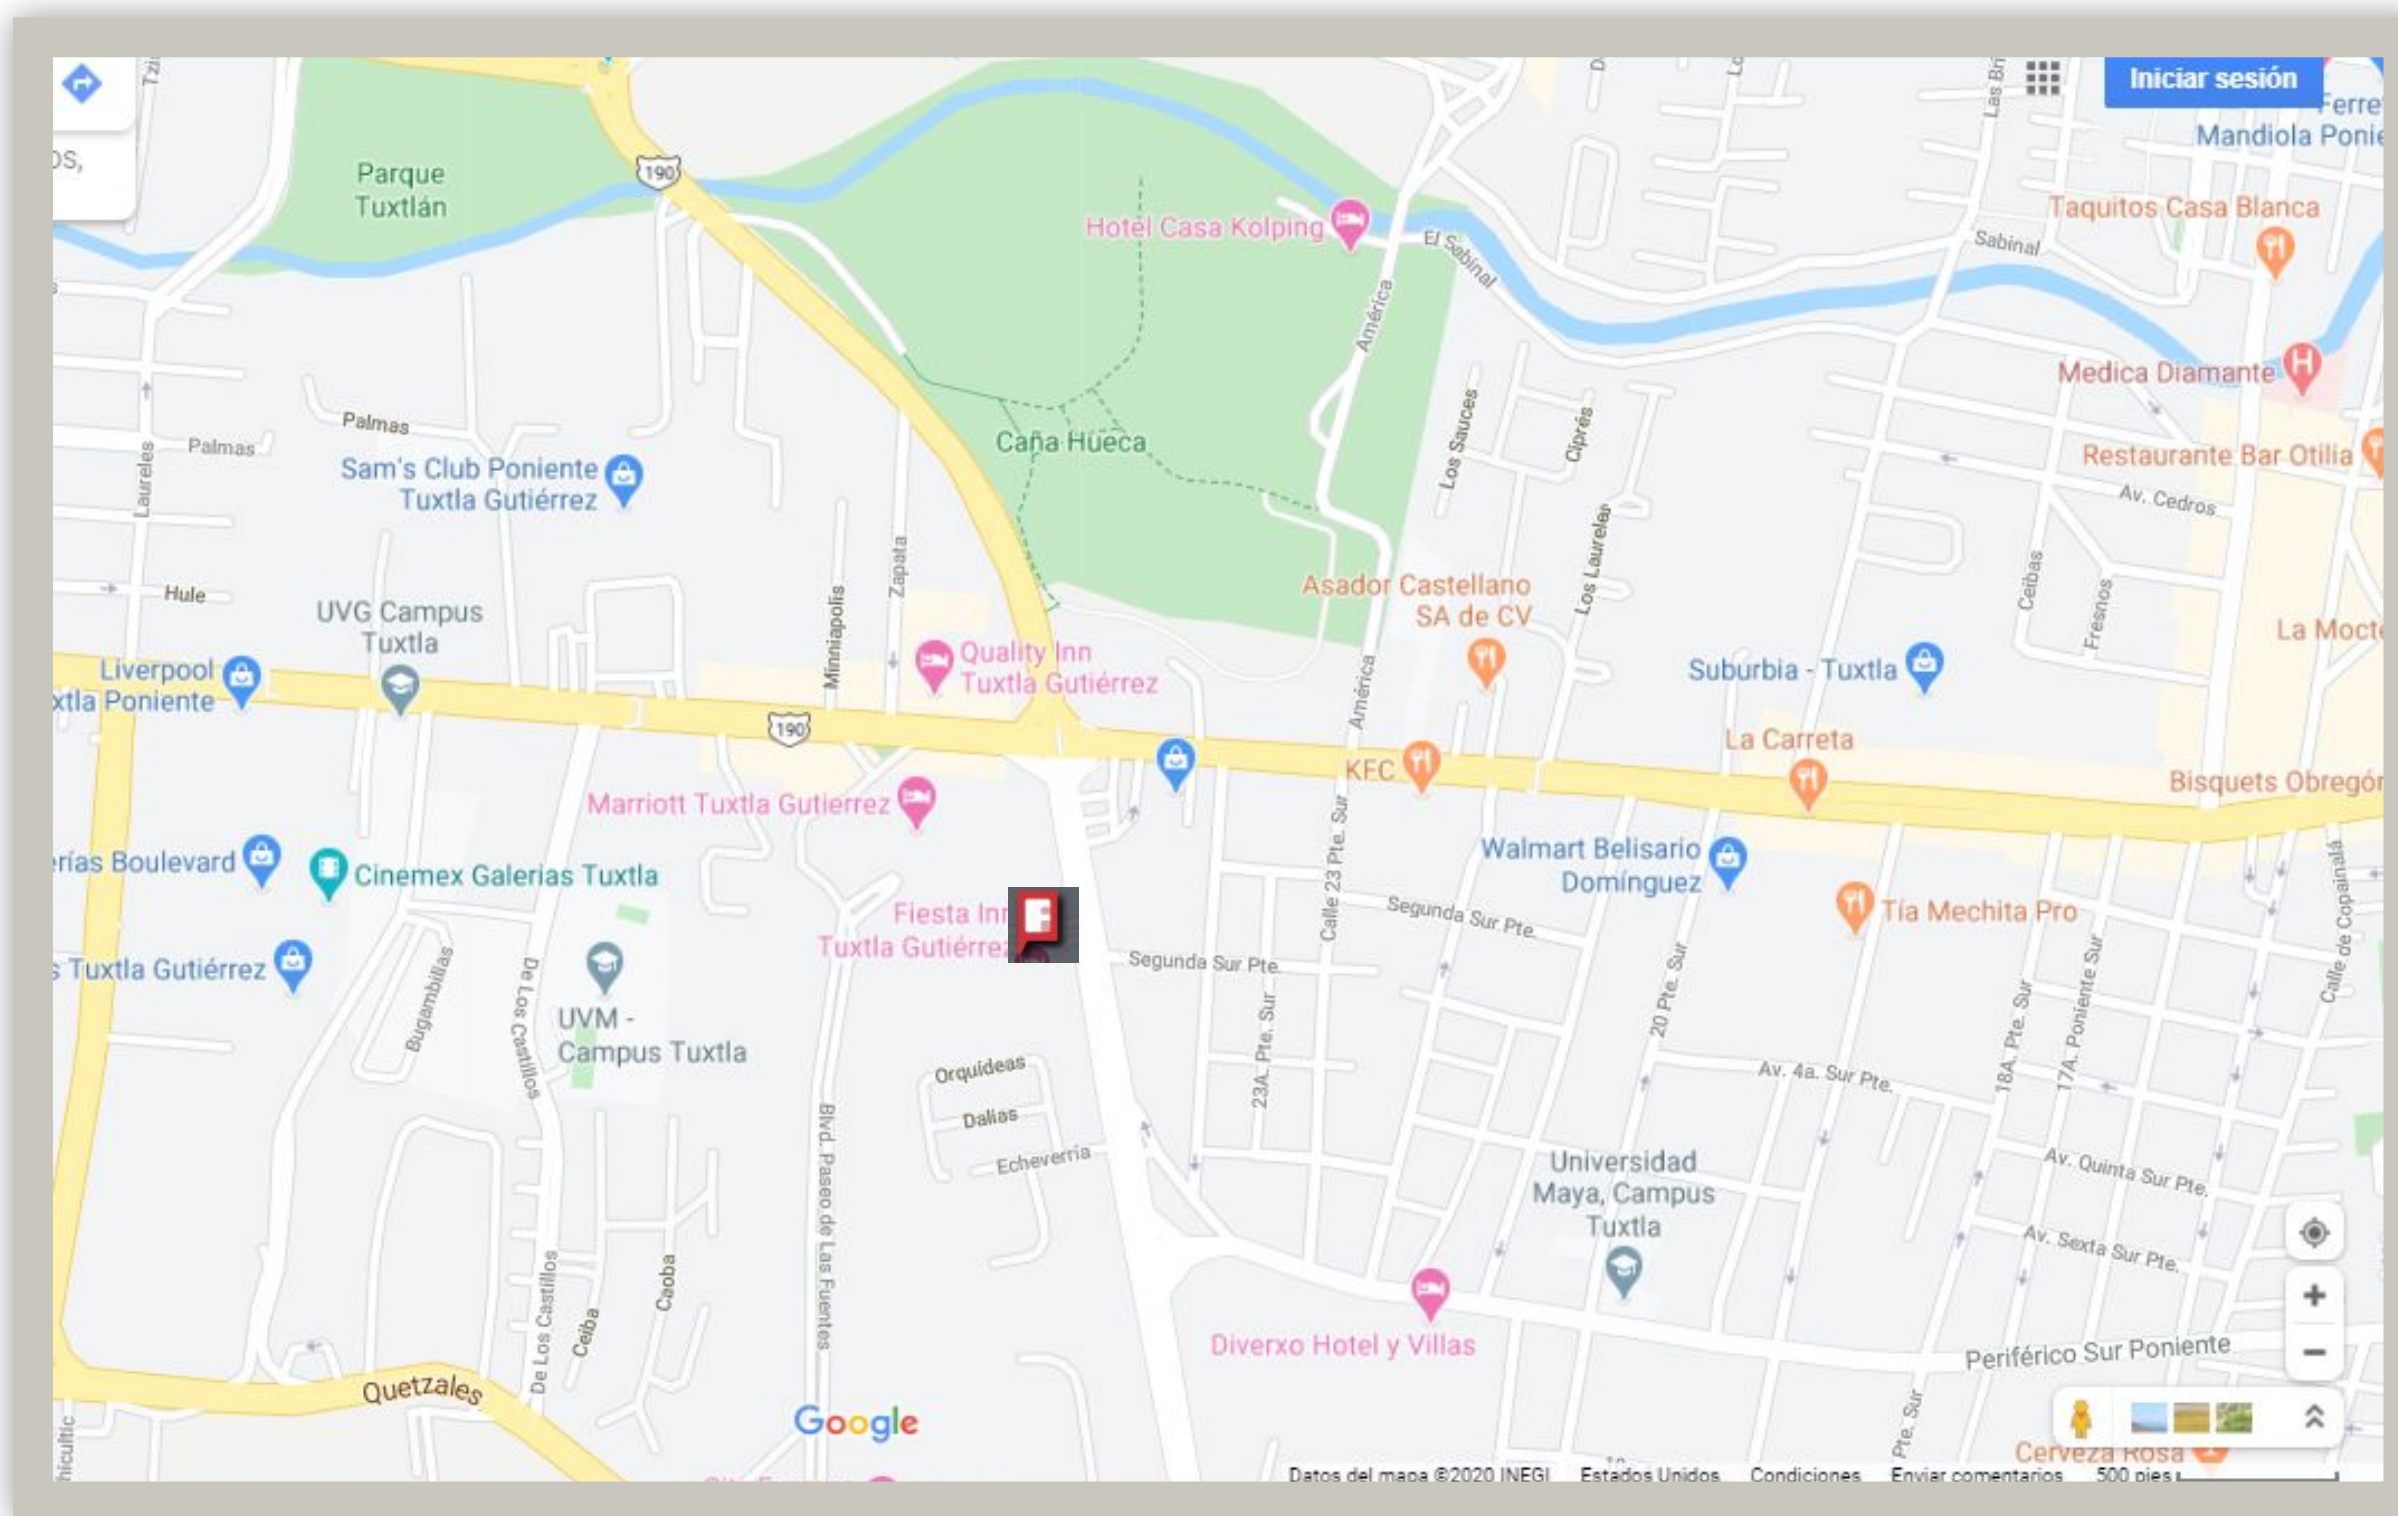

FIESTA INN TUXTLA GUTIÉRREZ

FIESTA INN

FIESTA INN

POSADAS

Ubicación

Ubicado en la zona del nuevo desarrollo comercial y hotelero a solo 5 minutos de la plaza comercial Galerías Boulevard y de fácil acceso a los atractivos turísticos de la zona como la catedral san marcos, zoológico Miguel Álvarez y a 35 minutos del cañón del sumidero y de Chiapa de Corzo. El Hotel se encuentra a 45 minutos del aeropuerto y a 10 minutos de la central de autobuses. La dirección del Hotel es Prolongación Anillo de circunvalación sur núm. 248, Col. Santa Elena Tuxtla Gutiérrez Chiapas Cp. 29060.

Para viajeros de Negocios:

- * Estamos cerca del Centro comercial más importante de Tuxtla (8 minutos caminando).
- * A tan sólo 20 minutos de la Torre Chiapas (oficinas de Gobierno).
- * A 20 minutos del centro de la ciudad.
- * A 30 km de Poliforum Chiapas (Centros de Exposiciones y eventos sociales)
- * A 45 minutos del Aeropuerto internacional de la Ciudad de Tuxtla Gutiérrez.
- * Con acceso directo a las principales vías de la ciudad: Libramiento Sur, Libramiento Norte, Boulevard Belisario Domínguez y Av. Central

LIVE
AQUA
RESIDENCE CLUB

Fiesta
Americana
VACATION CLUB

Kivac
SUNNY • VIBE • VIDA

Re_set

FIESTA
REWARDS

APRECIARE
CLUB DE RECOMPENSAS

motiva